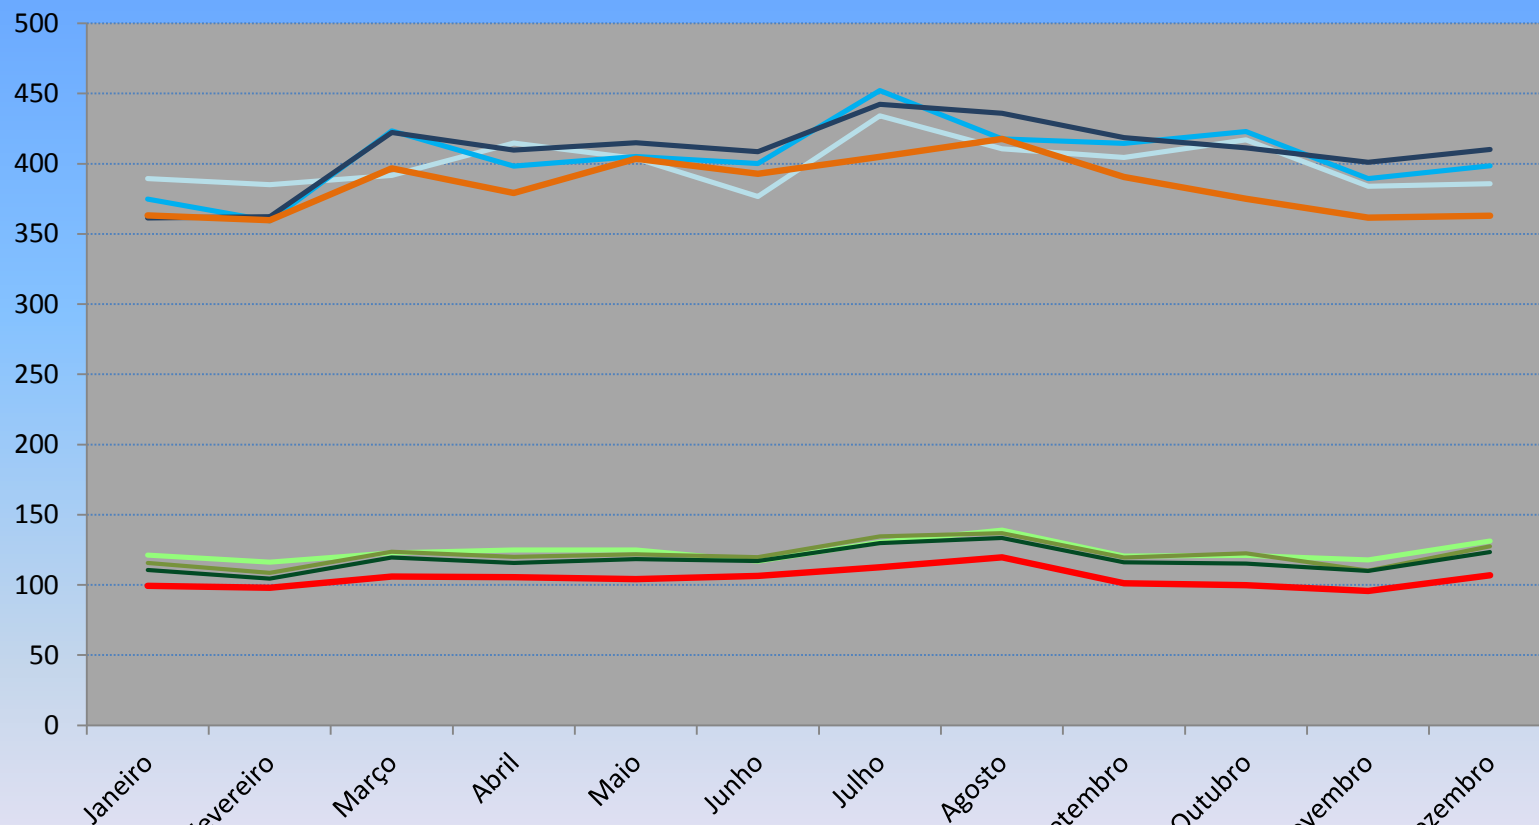

Milhares ton

## Venda Mensais DGEG

Fonte: DGEG

- Gasolina 2008
- Gasolina 2009
- Gasolina 2010
- Gasolina 2011
- Gasóleo Rodoviário 2008
- Gasóleo Rodoviário 2009
- Gasóleo Rodoviário 2010
- Gasóleo Rodoviário 2011

\* gasóleo rodoviário inclui também biocombustível